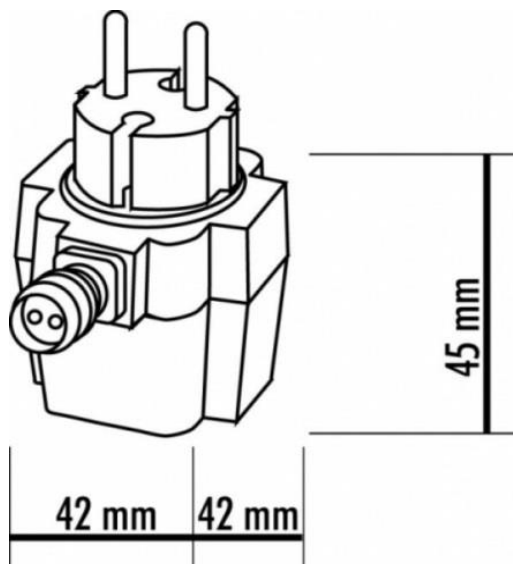

### Transformátor T 20

Vstup 230V  
Výstup 12V  
Trieda ochrany P44  
Výkon 20 W

Vhodný pre:

seliger Quellstar 600  
seliger Quellstar 900  
seliger 320,400, 730A  
seliger Skylight  
seliger Aqualight  
seliger Skylight Power LED