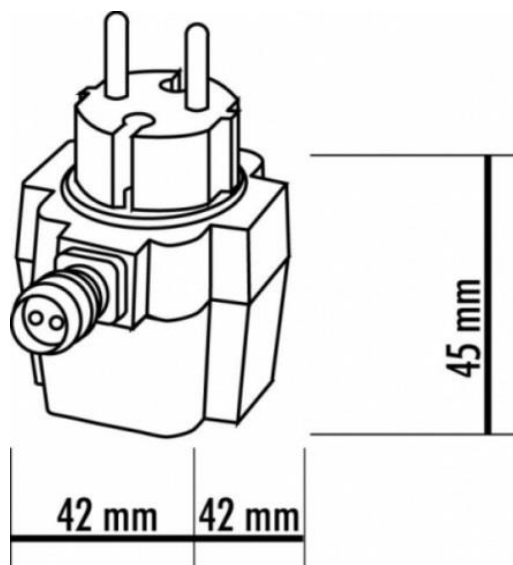

### Transformátor T 20

Vstup 230V  
Výstup 12V  
Trieda ochrany P44  
Výkon 20 W

Vhodný pre:

seliger Quellstar 600  
seliger Quellstar 900  
seliger 320,400, 730A  
seliger Skylight  
seliger Aqualight  
seliger Skylight Power LED